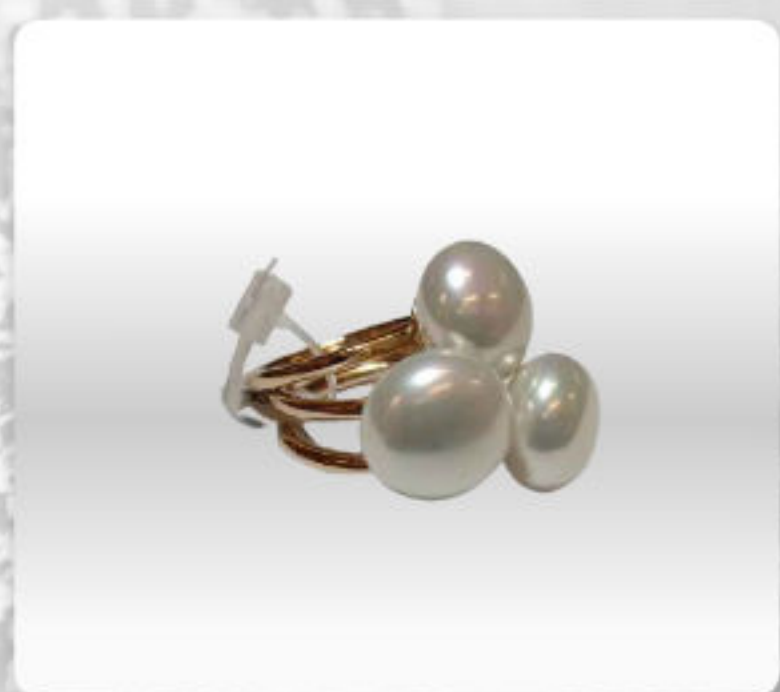

Madrid ÓTICAS

ANÉIS | BRINCOS | COLARES | PULSEIRAS

OTICASMADRID.COM.BR

47 98400 7481

Tenente Ary Rauen, 756
Mafra - SC

colares

brincos

OTICASMADRID.COM.BR