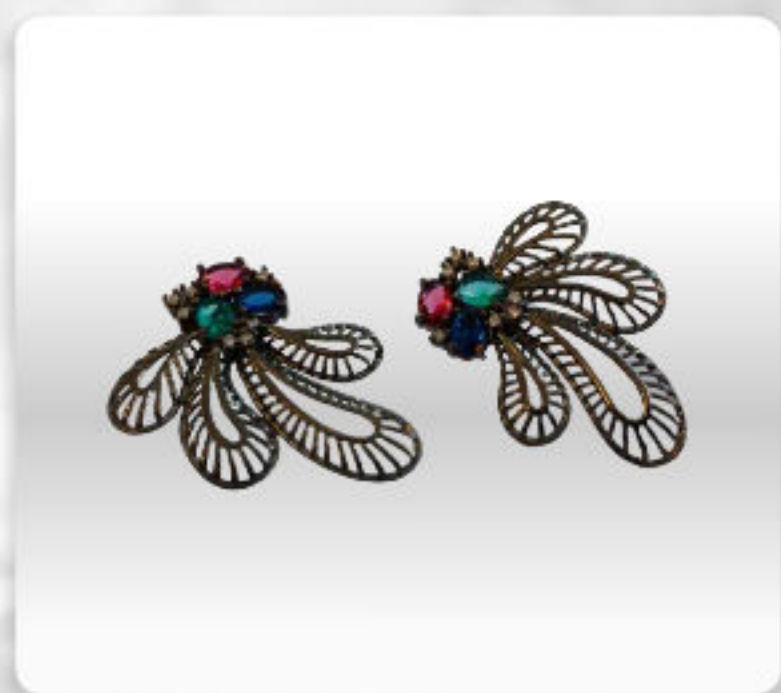

Madrid ÓTICAS

ANÉIS | BRINCOS | COLARES | PULSEIRAS

OTICASMADRID.COM.BR

47 98400 7481

Tenente Ary Rauen, 756
Mafra - SC

colares

brincos

OTICASMADRID.COM.BR