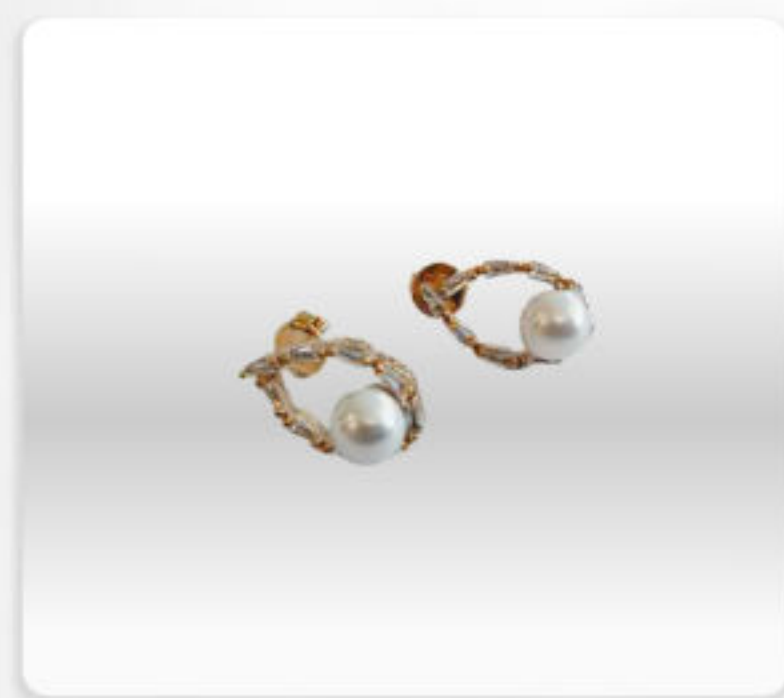

Madrid ÓTICAS

ANÉIS | BRINCOS | COLARES | PULSEIRAS

OTICASMADRID.COM.BR

47 98400 7481

Tenente Ary Rauen, 756
Mafra - SC

colares

brincos

OTICASMADRID.COM.BR