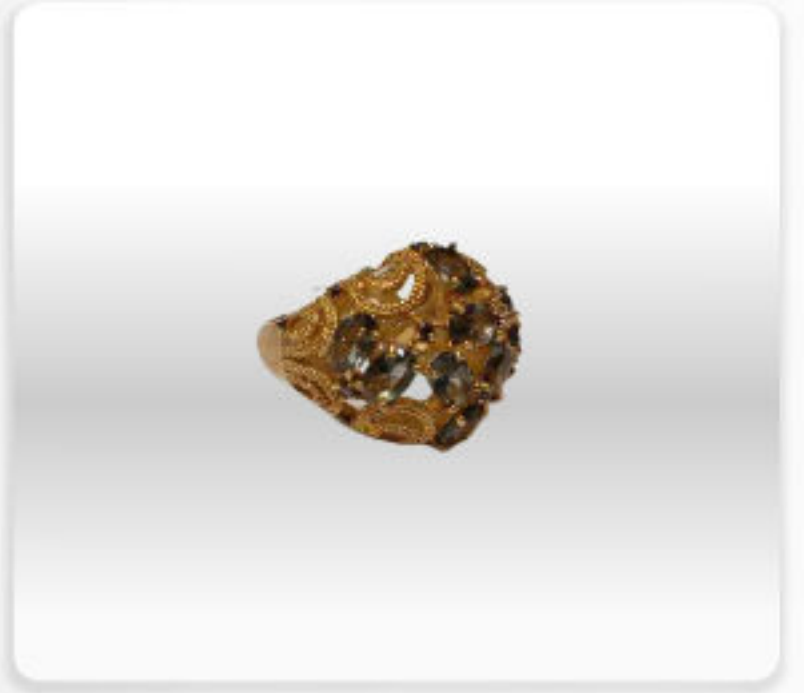

Madrid ÓTICAS

ANÉIS | BRINCOS | COLARES | PULSEIRAS

OTICASMADRID.COM.BR

47 98400 7481

Tenente Ary Rauen, 756
Mafra - SC

colares

brincos

OTICASMADRID.COM.BR