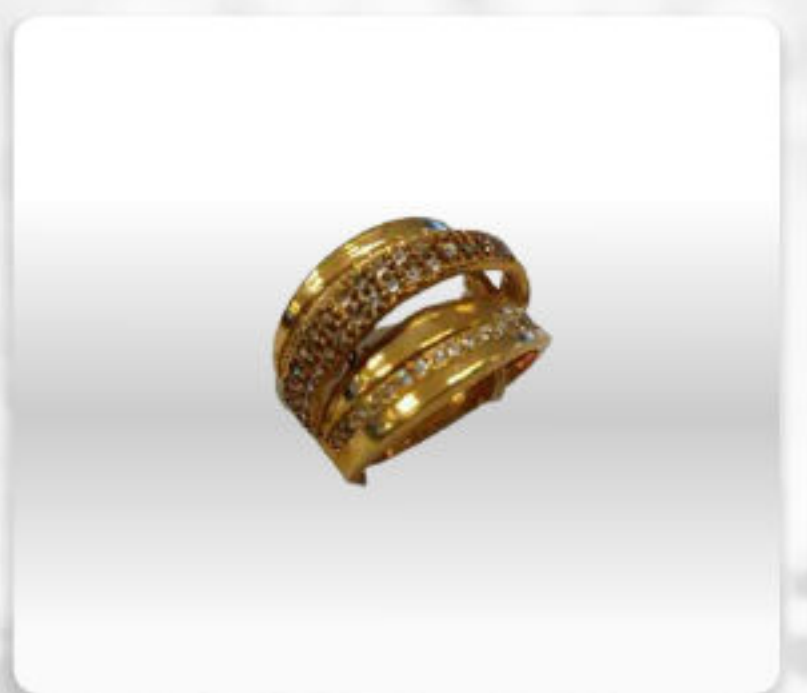

Madrid ÓTICAS

ANÉIS | BRINCOS | COLARES | PULSEIRAS

OTICASMADRID.COM.BR

47 98400 7481

Tenente Ary Rauen, 756
Mafra - SC

colares

brincos

OTICASMADRID.COM.BR