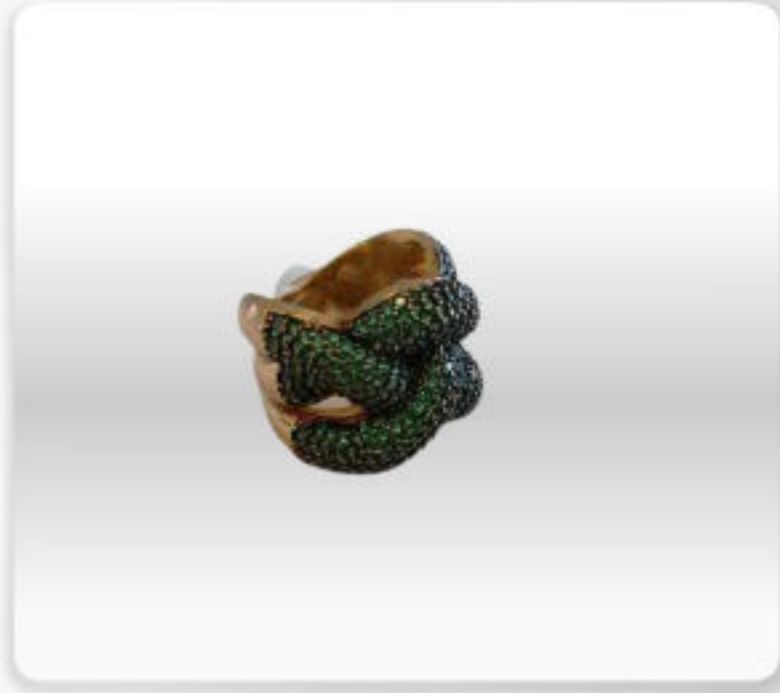

Madrid ÓTICAS

ANÉIS | BRINCOS | COLARES | PULSEIRAS

OTICASMADRID.COM.BR

47 98400 7481

Tenente Ary Rauen, 756
Mafra - SC

colares

brincos

OTICASMADRID.COM.BR