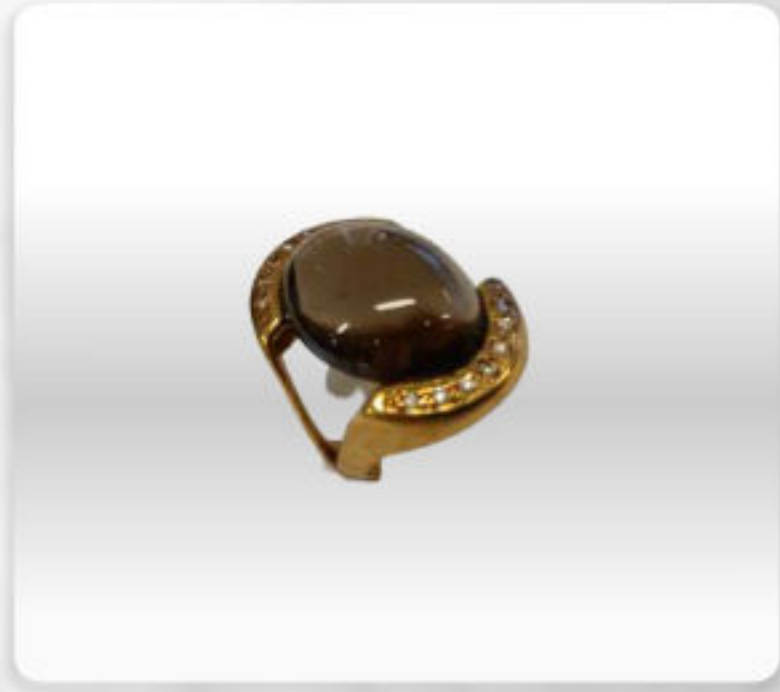

Madrid ÓTICAS

ANÉIS | BRINCOS | COLARES | PULSEIRAS

OTICASMADRID.COM.BR

47 98400 7481

Tenente Ary Rauen, 756
Mafra - SC

colares

brincos

OTICASMADRID.COM.BR