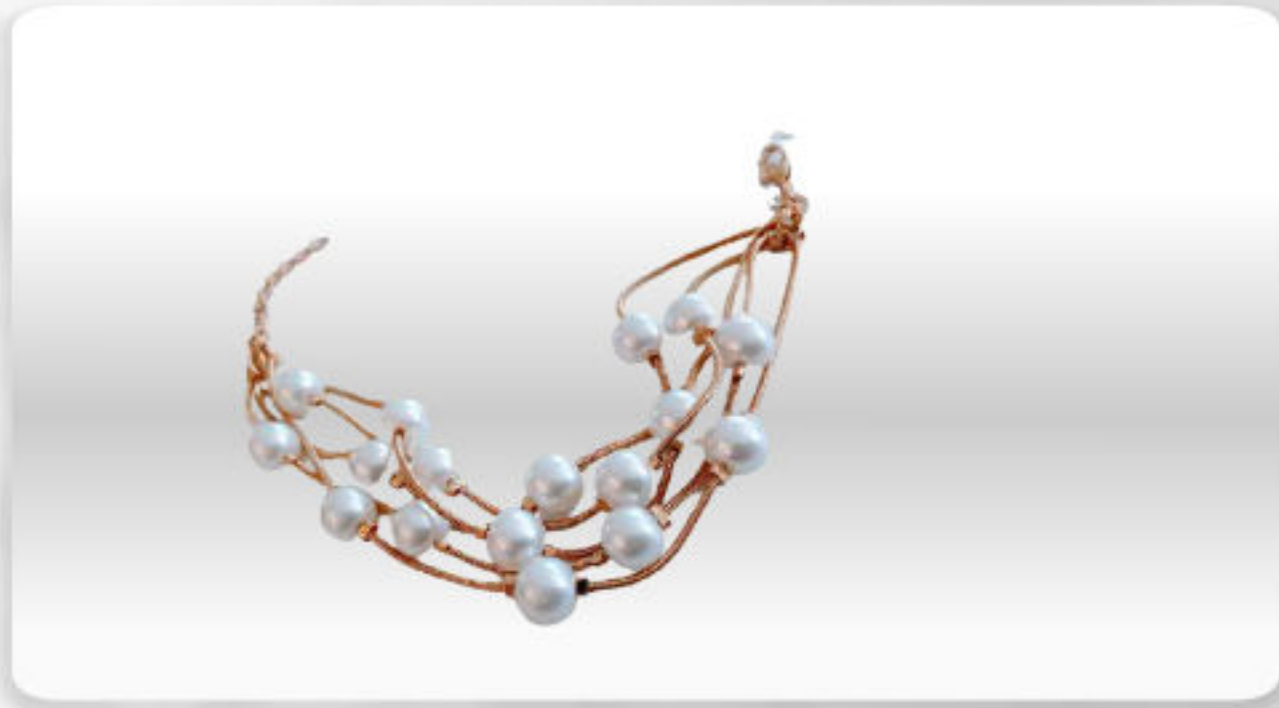

Madrid ÓTICAS

ANÉIS | BRINCOS | COLARES | PULSEIRAS

OTICASMADRID.COM.BR

47 98400 7481

Tenente Ary Rauen, 756
Mafra - SC

colares

brincos

OTICASMADRID.COM.BR