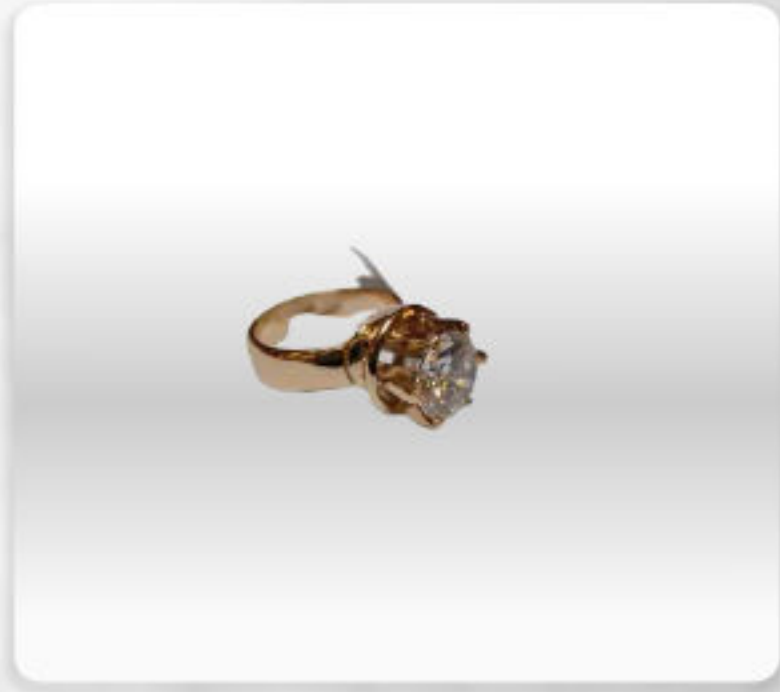

Madrid ÓTICAS

ANÉIS | BRINCOS | COLARES | PULSEIRAS

OTICASMADRID.COM.BR

47 98400 7481

Tenente Ary Rauen, 756
Mafra - SC

colares

brincos

OTICASMADRID.COM.BR