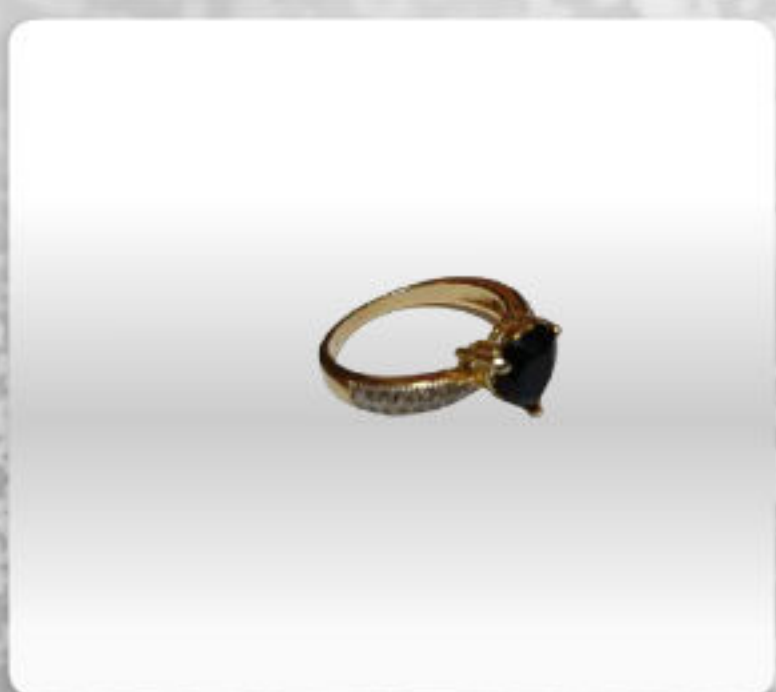

Madrid ÓTICAS

ANÉIS | BRINCOS | COLARES | PULSEIRAS

OTICASMADRID.COM.BR

47 98400 7481

Tenente Ary Rauen, 756
Mafra - SC

colares

brincos

OTICASMADRID.COM.BR