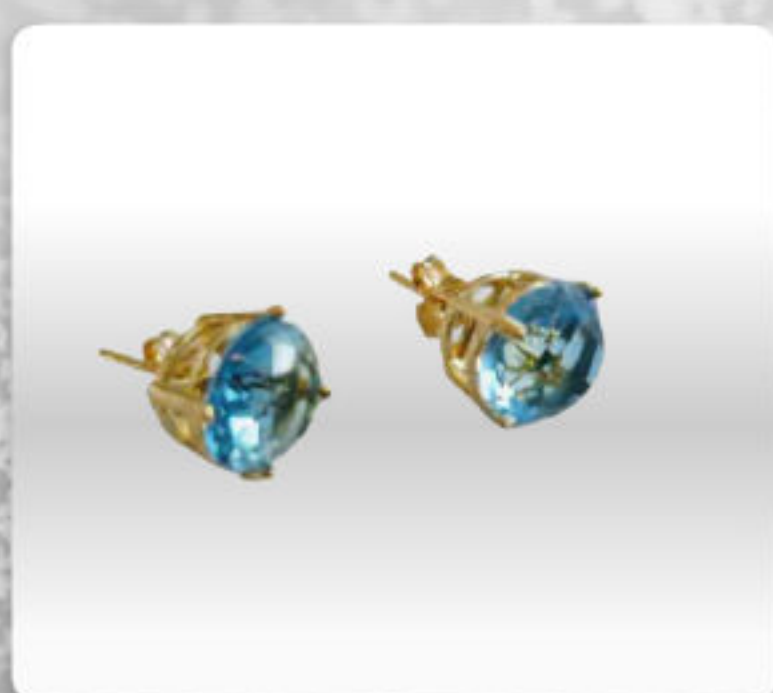

Madrid ÓTICAS

ANÉIS | BRINCOS | COLARES | PULSEIRAS

OTICASMADRID.COM.BR

47 98400 7481

Tenente Ary Rauen, 756
Mafra - SC

colares

brincos

OTICASMADRID.COM.BR