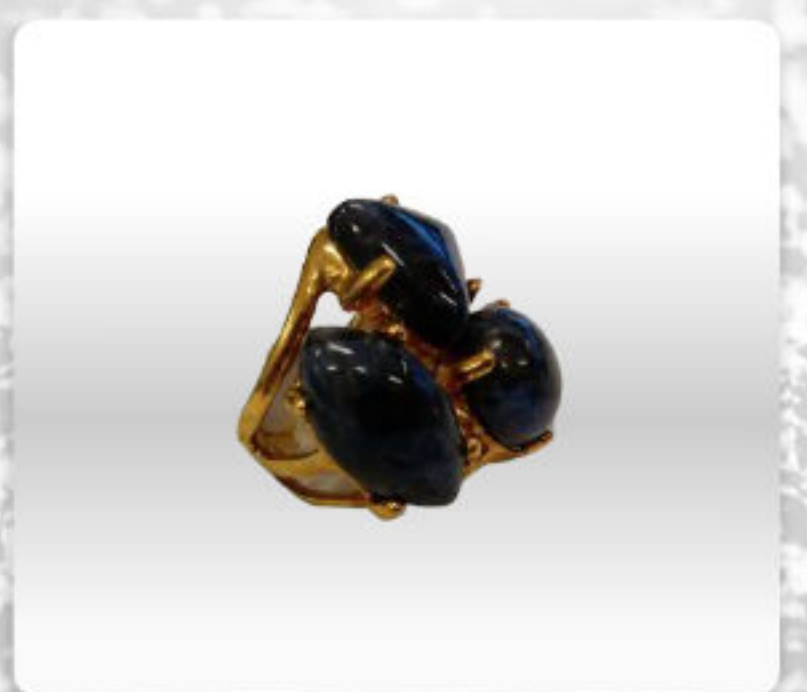

Madrid ÓTICAS

ANÉIS | BRINCOS | COLARES | PULSEIRAS

OTICASMADRID.COM.BR

47 98400 7481

Tenente Ary Rauen, 756
Mafra - SC

colares

brincos

OTICASMADRID.COM.BR