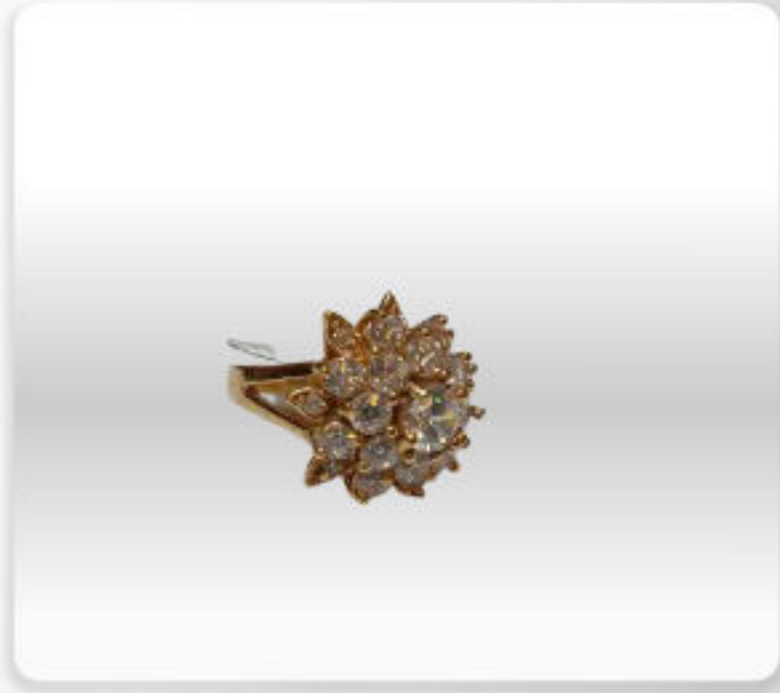

Madrid ÓTICAS

ANÉIS | BRINCOS | COLARES | PULSEIRAS

OTICASMADRID.COM.BR

47 98400 7481

Tenente Ary Rauen, 756
Mafra - SC

colares

brincos

OTICASMADRID.COM.BR