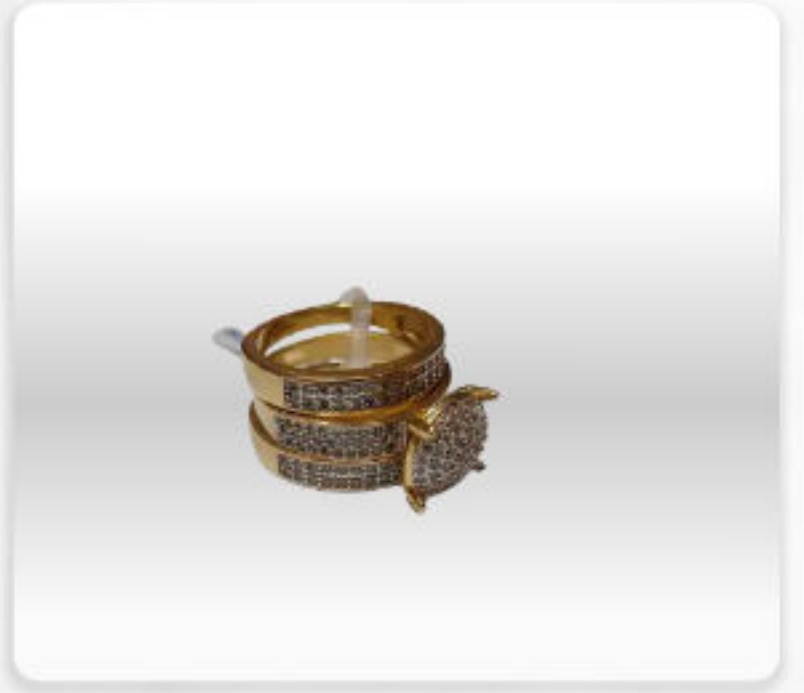

Madrid ÓTICAS

ANÉIS | BRINCOS | COLARES | PULSEIRAS

OTICASMADRID.COM.BR

47 98400 7481

Tenente Ary Rauen, 756
Mafra - SC

colares

brincos

OTICASMADRID.COM.BR