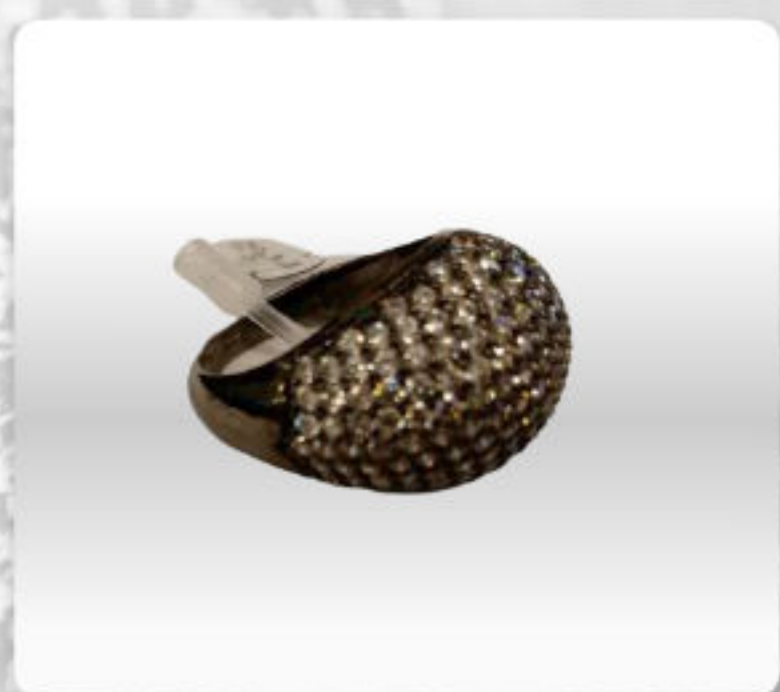

Madrid ÓTICAS

ANÉIS | BRINCOS | COLARES | PULSEIRAS

OTICASMADRID.COM.BR

47 98400 7481

Tenente Ary Rauen, 756
Mafra - SC

colares

brincos

OTICASMADRID.COM.BR