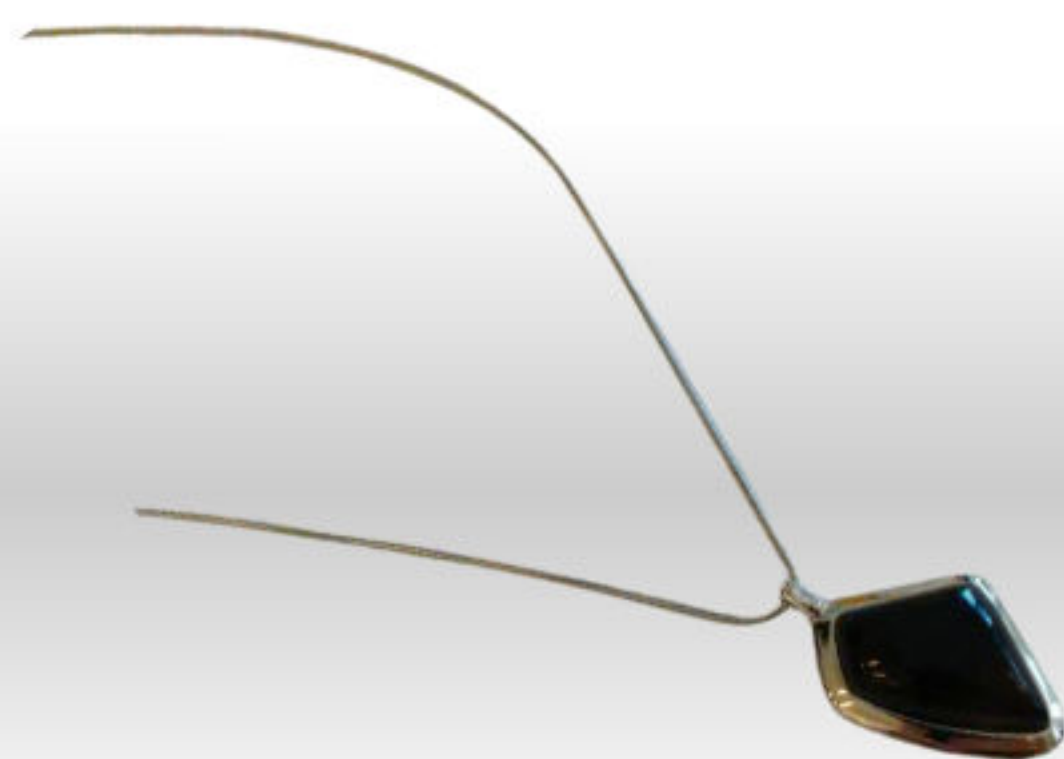

Madrid ÓTICAS

ANÉIS | BRINCOS | COLARES | PULSEIRAS

OTICASMADRID.COM.BR

47 98400 7481

Tenente Ary Rauen, 756
Mafra - SC

colares

brincos

OTICASMADRID.COM.BR