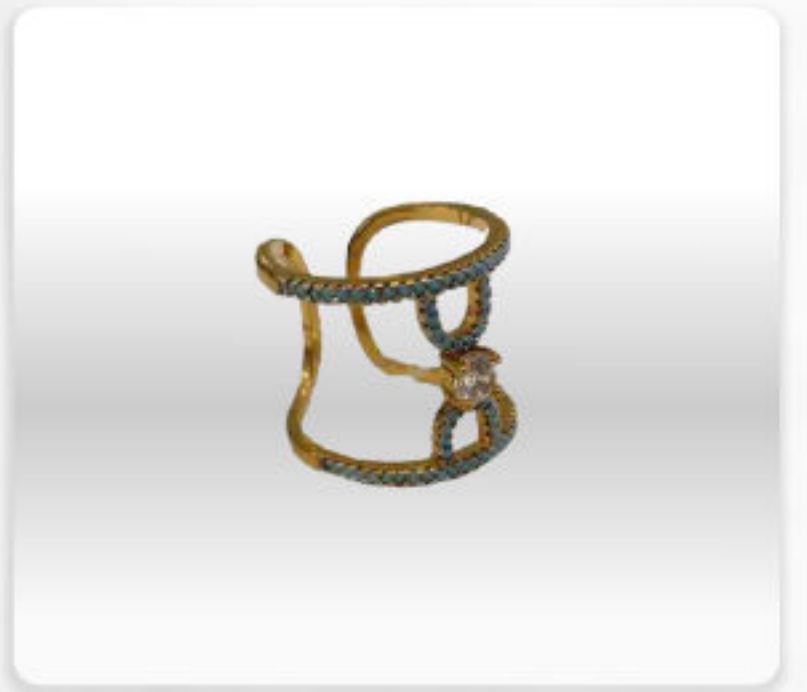

Madrid ÓTICAS

ANÉIS | BRINCOS | COLARES | PULSEIRAS

OTICASMADRID.COM.BR

47 98400 7481

Tenente Ary Rauen, 756
Mafra - SC

colares

brincos

OTICASMADRID.COM.BR