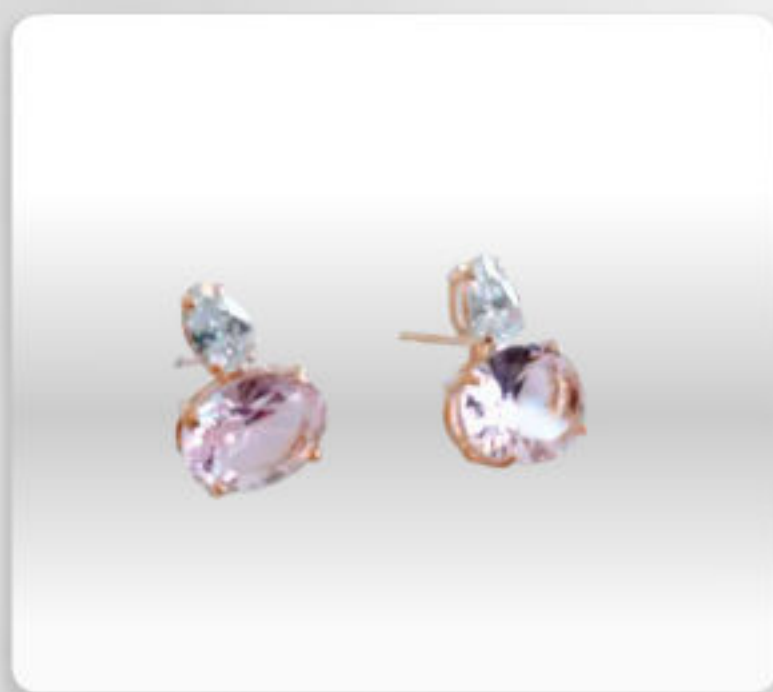

Madrid ÓTICAS

ANÉIS | BRINCOS | COLARES | PULSEIRAS

OTICASMADRID.COM.BR

47 98400 7481

Tenente Ary Rauen, 756
Mafra - SC

colares

brincos

OTICASMADRID.COM.BR