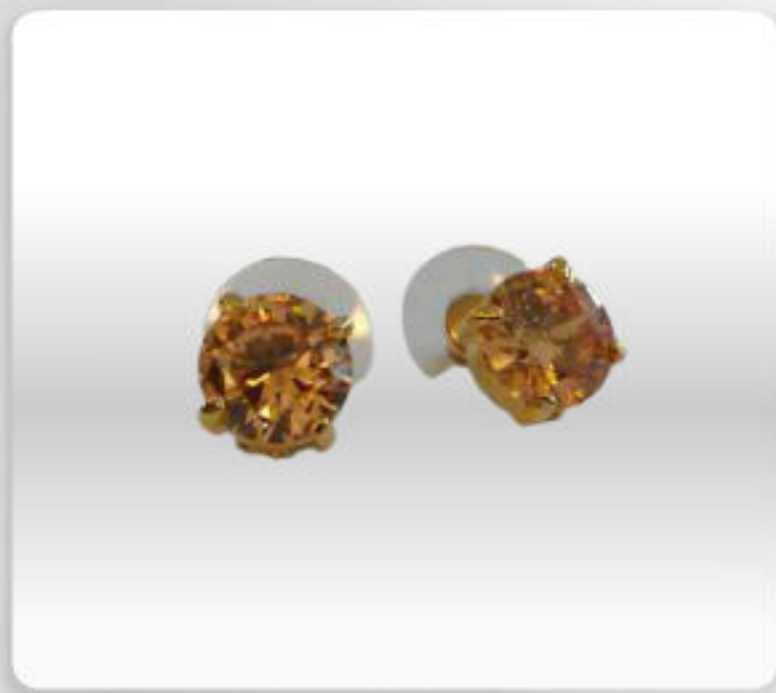

Madrid ÓTICAS

ANÉIS | BRINCOS | COLARES | PULSEIRAS

OTICASMADRID.COM.BR

47 98400 7481

Tenente Ary Rauen, 756
Mafra - SC

colares

brincos

OTICASMADRID.COM.BR