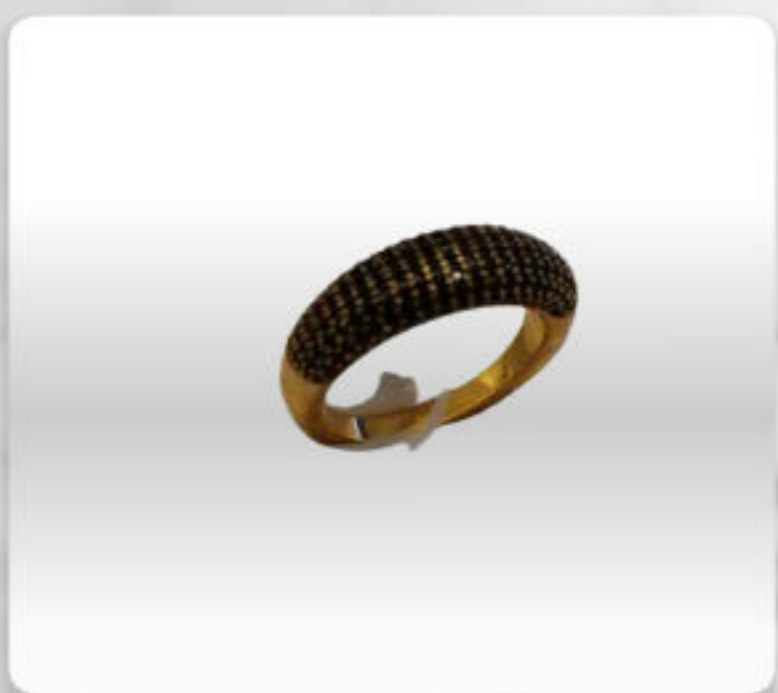

Madrid ÓTICAS

ANÉIS | BRINCOS | COLARES | PULSEIRAS

OTICASMADRID.COM.BR

47 98400 7481

Tenente Ary Rauen, 756
Mafra - SC

colares

brincos

OTICASMADRID.COM.BR