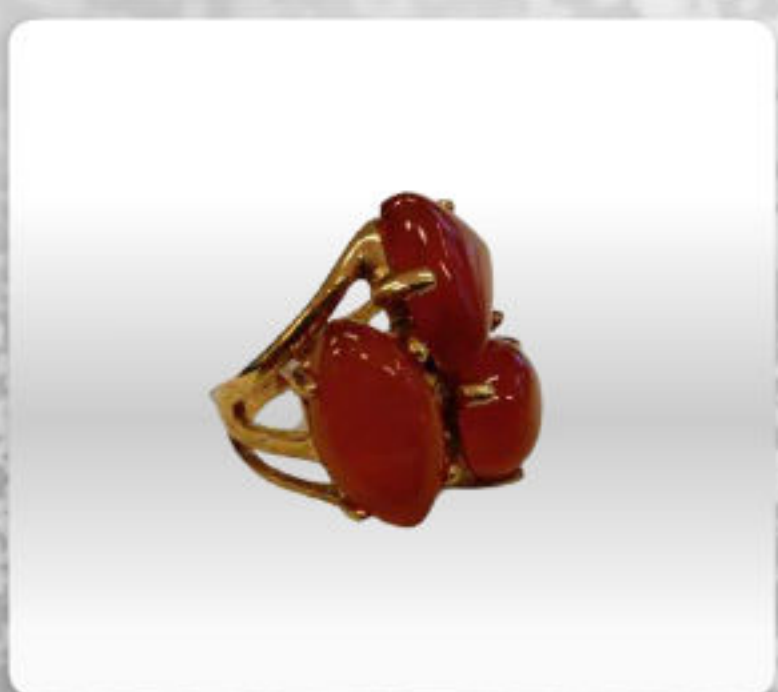

Madrid ÓTICAS

ANÉIS | BRINCOS | COLARES | PULSEIRAS

OTICASMADRID.COM.BR

47 98400 7481

Tenente Ary Rauen, 756
Mafra - SC

colares

brincos

OTICASMADRID.COM.BR