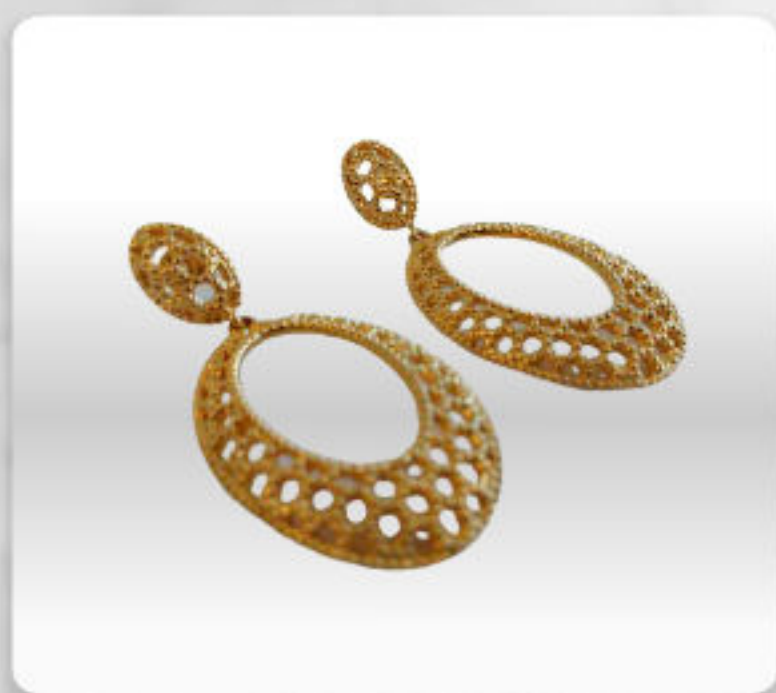

Madrid ÓTICAS

ANÉIS | BRINCOS | COLARES | PULSEIRAS

OTICASMADRID.COM.BR

47 98400 7481

Tenente Ary Rauen, 756
Mafra - SC

colares

brincos

OTICASMADRID.COM.BR